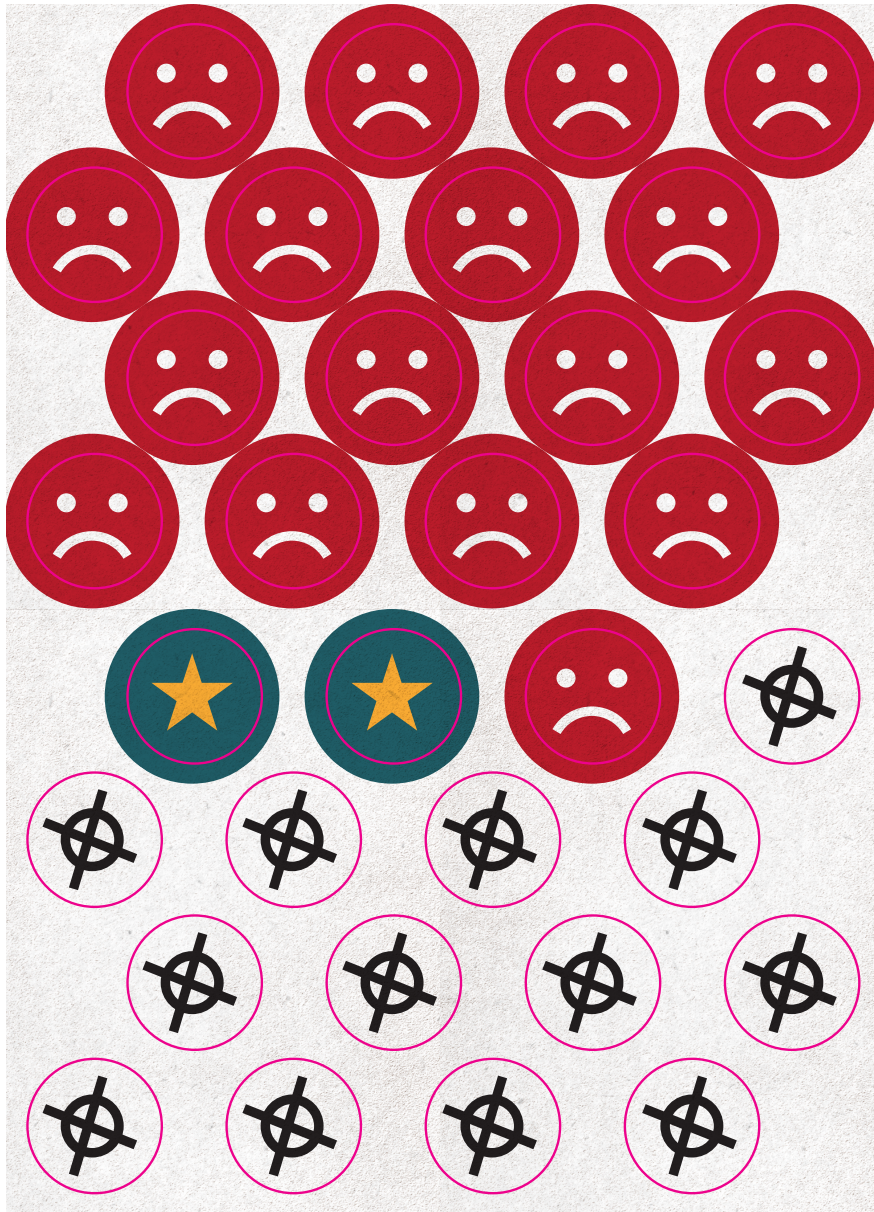

In Farbe drucken, beidseitig, im Querformat, an kurzer Seite spiegeln/horizontal (Vorderseiten sind ungerade, Rückseiten sind gerade).
Ausschneiden, wie durch die waagerechten und senkrechten Linien an den Seitenrändern angegeben. Seite 1

In Farbe drucken, beidseitig, im Querformat, an kurzer Seite spiegeln/horizontal (Vorderseiten sind ungerade, Rückseiten sind gerade).
Ausschneiden, wie durch die waagerechten und senkrechten Linien an den Seitenrändern angegeben. Seite 2

In Farbe drucken, beidseitig, im Querformat, an kurzer Seite spiegeln/horizontal (Vorderseiten sind ungerade, Rückseiten sind gerade).
Ausschneiden, wie durch die waagerechten und senkrechten Linien an den Seitenrändern angegeben. Seite 3

In Farbe drucken, beidseitig, im Querformat, an kurzer Seite spiegeln/horizontal (Vorderseiten sind ungerade, Rückseiten sind gerade).
Ausschneiden, wie durch die waagerechten und senkrechten Linien an den Seitenrändern angegeben. Seite 4