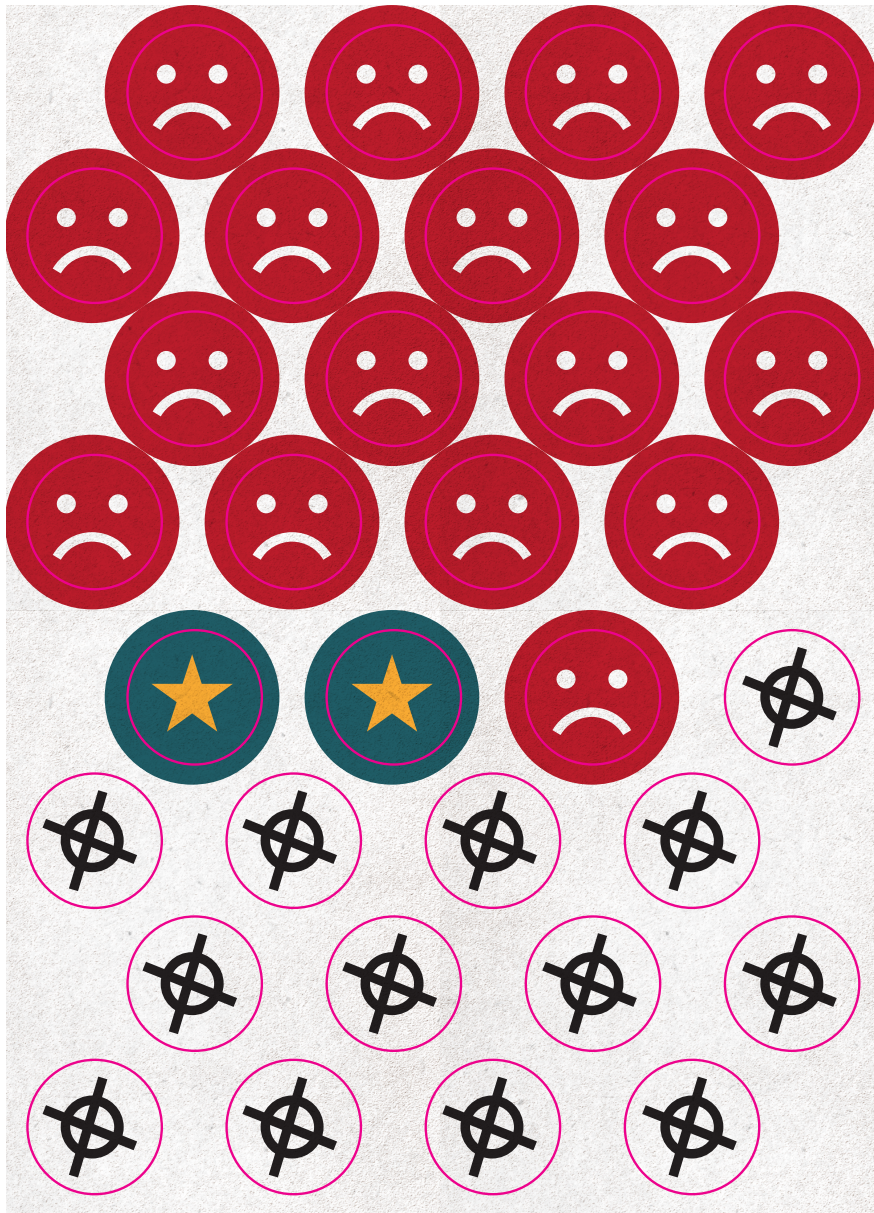

In Farbe drucken, beidseitig, im Querformat, an kurzer Seite spiegeln/horizontal (Vorderseiten sind ungerade, Rückseiten sind gerade).  
Ausschneiden, wie durch die waagerechten und senkrechten Linien an den Seitenrändern angegeben. Seite 1

In Farbe drucken, beidseitig, im Querformat, an kurzer Seite spiegeln/horizontal (Vorderseiten sind ungerade, Rückseiten sind gerade).  
Ausschneiden, wie durch die waagerechten und senkrechten Linien an den Seitenrändern angegeben. Seite 2

In Farbe drucken, beidseitig, im Querformat, an kurzer Seite spiegeln/horizontal (Vorderseiten sind ungerade, Rückseiten sind gerade).  
Ausschneiden, wie durch die waagerechten und senkrechten Linien an den Seitenrändern angegeben. Seite 3

In Farbe drucken, beidseitig, im Querformat, an kurzer Seite spiegeln/horizontal (Vorderseiten sind ungerade, Rückseiten sind gerade).  
Ausschneiden, wie durch die waagerechten und senkrechten Linien an den Seitenrändern angegeben. Seite 4